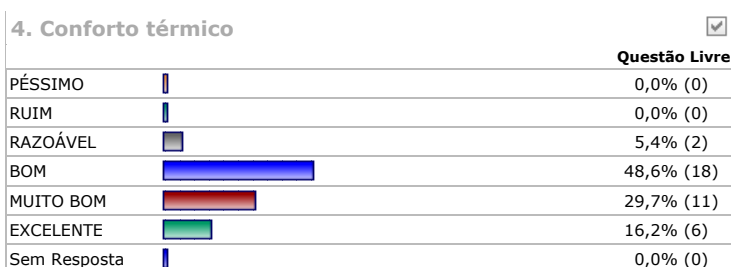

CPA BIBLIOTECA 2014.1

RESULTADO POR CURSO
LICENCIATURA EM EDUCAÇÃO FÍSICA

Data Início: **23/05/2014** Período: **2014.1**
 Data Fim: **11/07/2014**

Nº pesquisados: 199 **Participação: 18,1% (36)**

--

7. Limpeza do ambiente