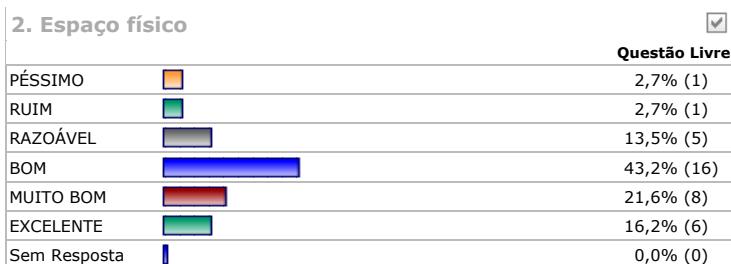

CPA BIBLIOTECA 2014.1

RESULTADO POR CURSO
LICENCIATURA EM EDUCAÇÃO FÍSICA

Data Início: **23/05/2014** Período: **2014.1**
 Data Fim: **11/07/2014**

Nº pesquisados: 199 **Participação: 18,1% (36)**

--

7. Limpeza do ambiente