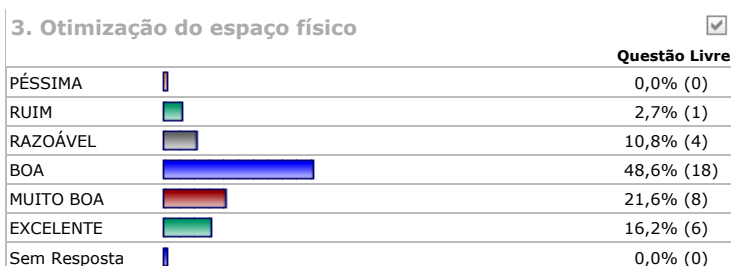

CPA BIBLIOTECA 2014.1

RESULTADO POR CURSO
LICENCIATURA EM EDUCAÇÃO FÍSICA

Data Início: **23/05/2014** Período: **2014.1**
 Data Fim: **11/07/2014**

Nº pesquisados: 199 **Participação: 18,1% (36)**

--

7. Limpeza do ambiente