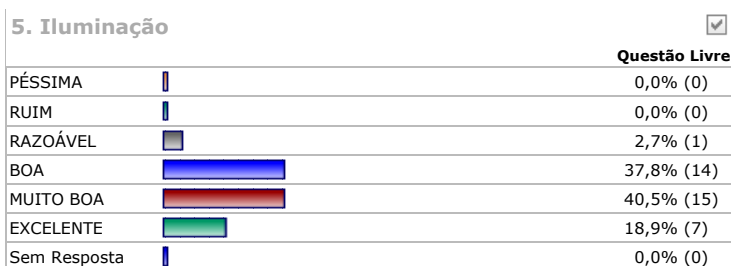

CPA BIBLIOTECA 2014.1

RESULTADO POR CURSO
LICENCIATURA EM EDUCAÇÃO FÍSICA

Data Início: **23/05/2014** Período: **2014.1**
 Data Fim: **11/07/2014**

Nº pesquisados: 199 **Participação: 18,1% (36)**

--

7. Limpeza do ambiente