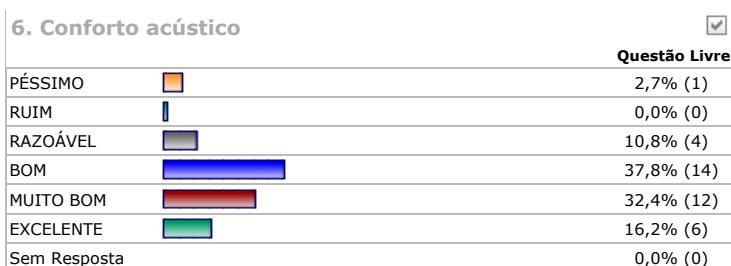

CPA BIBLIOTECA 2014.1

RESULTADO POR CURSO
LICENCIATURA EM EDUCAÇÃO FÍSICA

Data Início: **23/05/2014** Período: **2014.1**
 Data Fim: **11/07/2014**

Nº pesquisados: 199 **Participação: 18,1% (36)**

--

7. Limpeza do ambiente