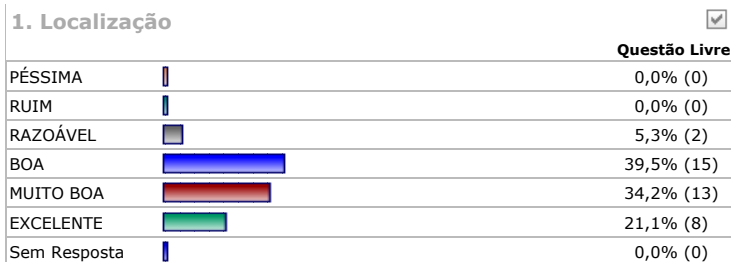

CPA BIBLIOTECA 2014.1

RESULTADO POR CURSO
LICENCIATURA EM EDUCAÇÃO FÍSICA

Data Início: **23/05/2014** Período: **2014.1**
 Data Fim: **11/07/2014**

Nº pesquisados: 199 **Participação: 18,1% (36)**

--

7. Limpeza do ambiente