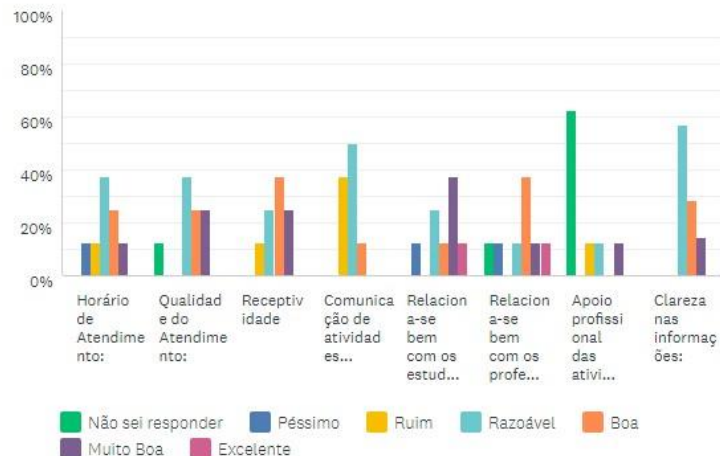

## PESQUISA DA CPA – COORDENAÇÃO DE CURSO DE DIREITO 2016

Sobre a Coordenação de Curso de Direito, como você avalia o atendimento:

Responderam: 8 Ignoraram: 0

Continuando sua avaliação sobre a Coordenação de Curso, responda: